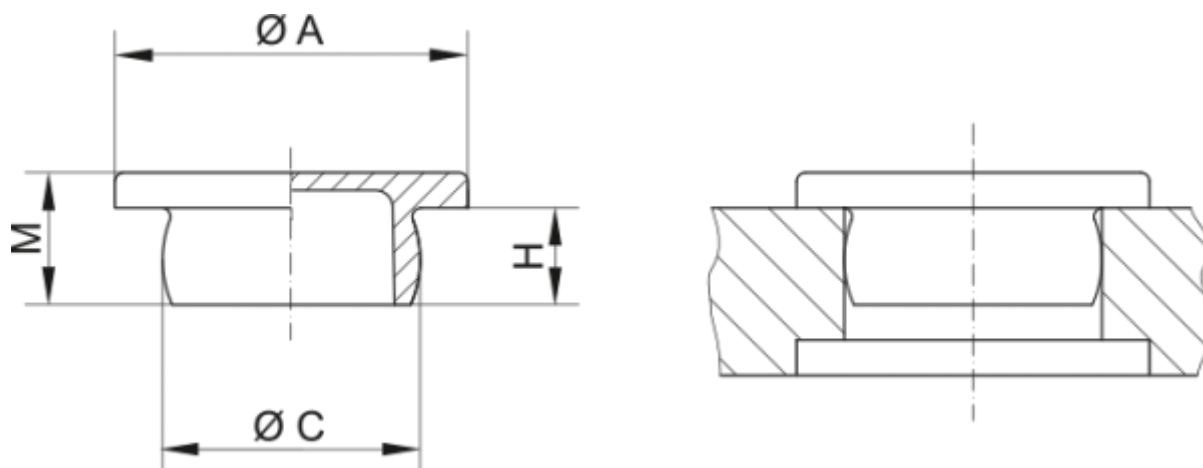

Varenummer: 59GPN300F301
Beskrivelse: KLEE Endeprop GPN 300F - Ø 39

Mål

A = 42
C = 39
H = 15
M = 18